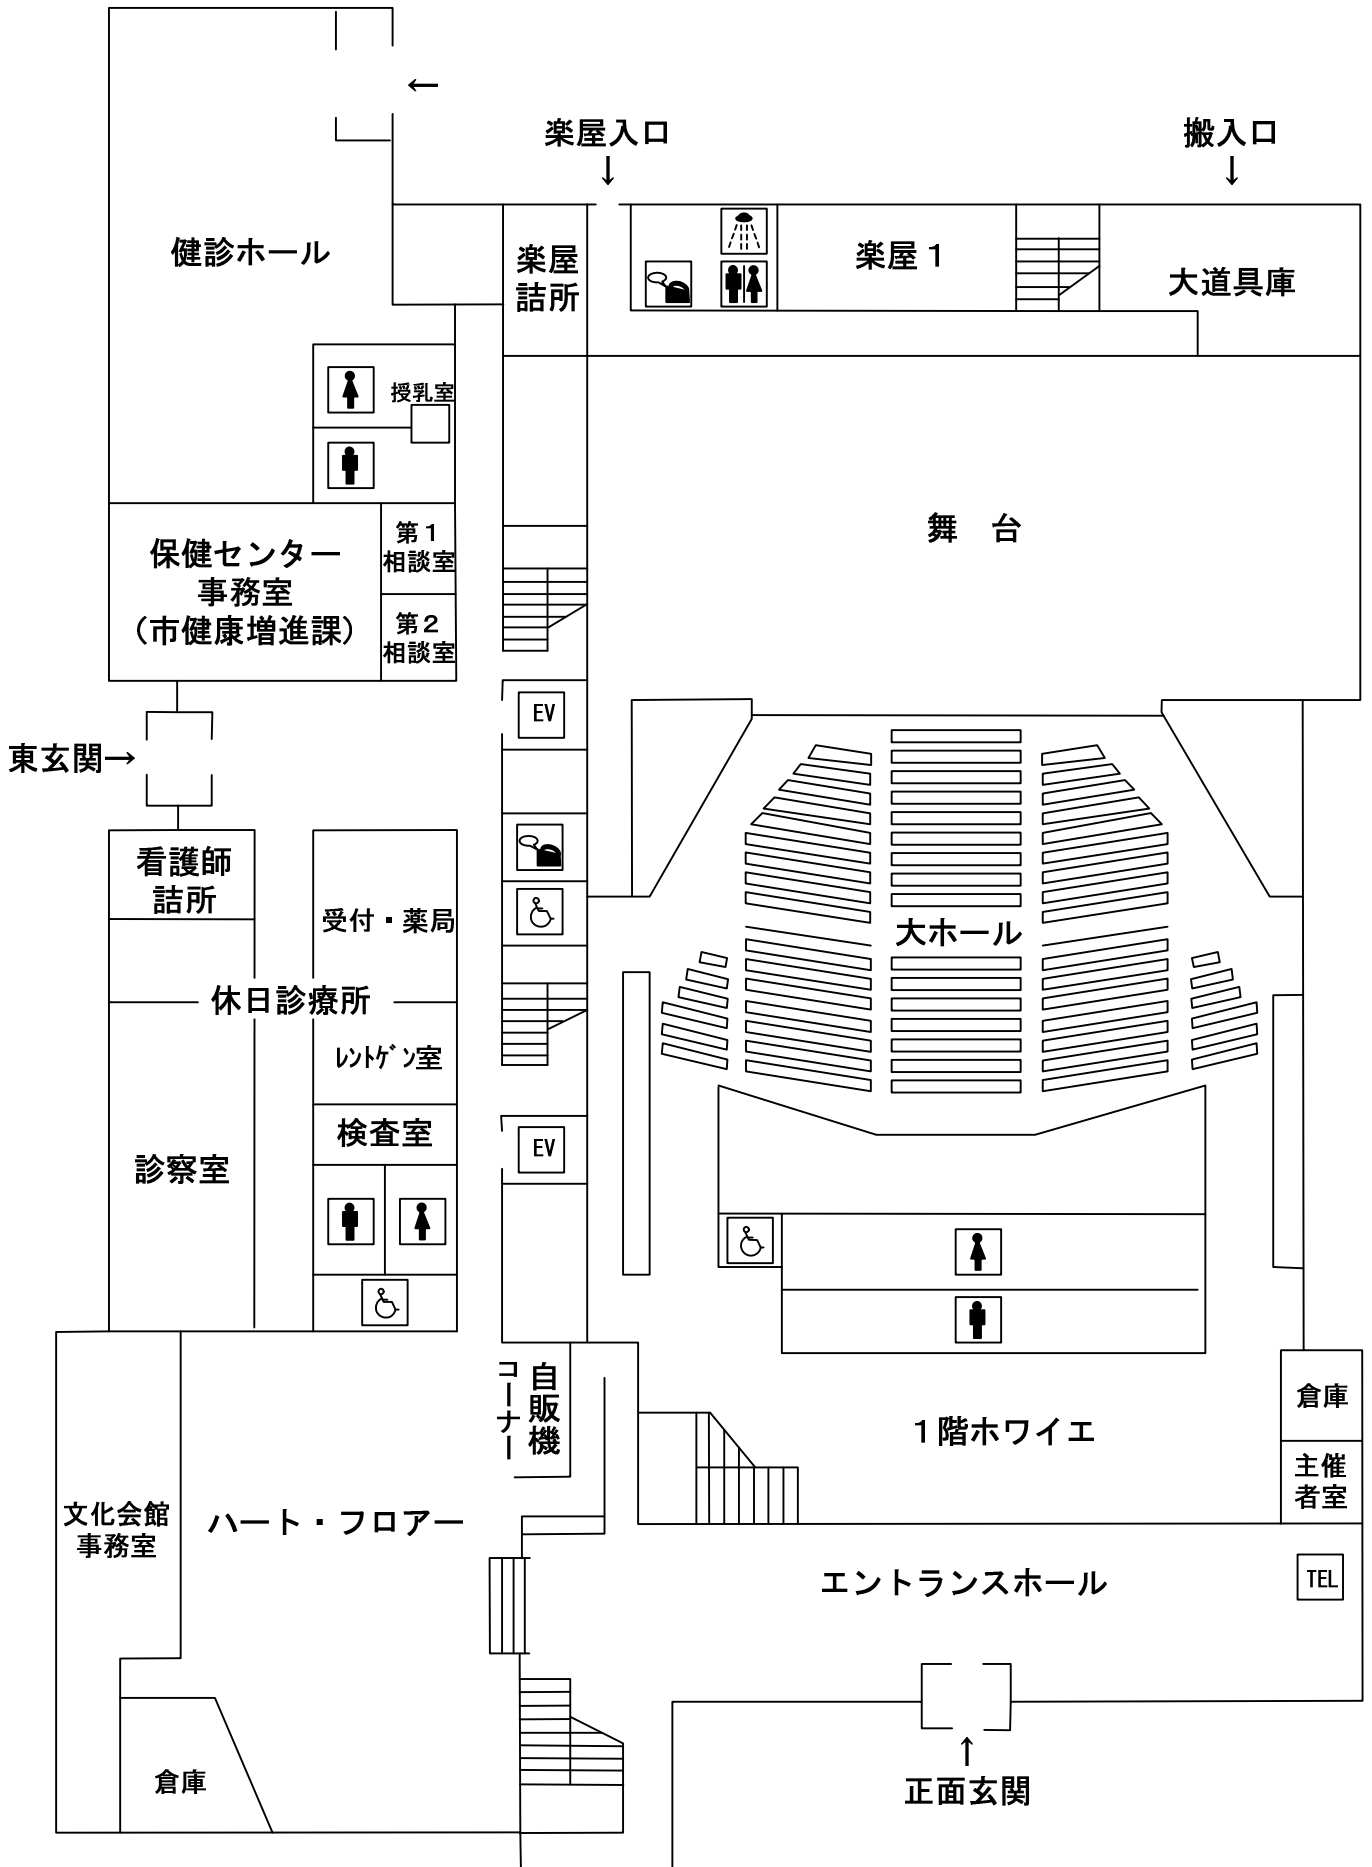

下松市文化健康センター 1階平面図

下松市文化健康センター 2階平面図

下松市文化健康センター 3階平面図