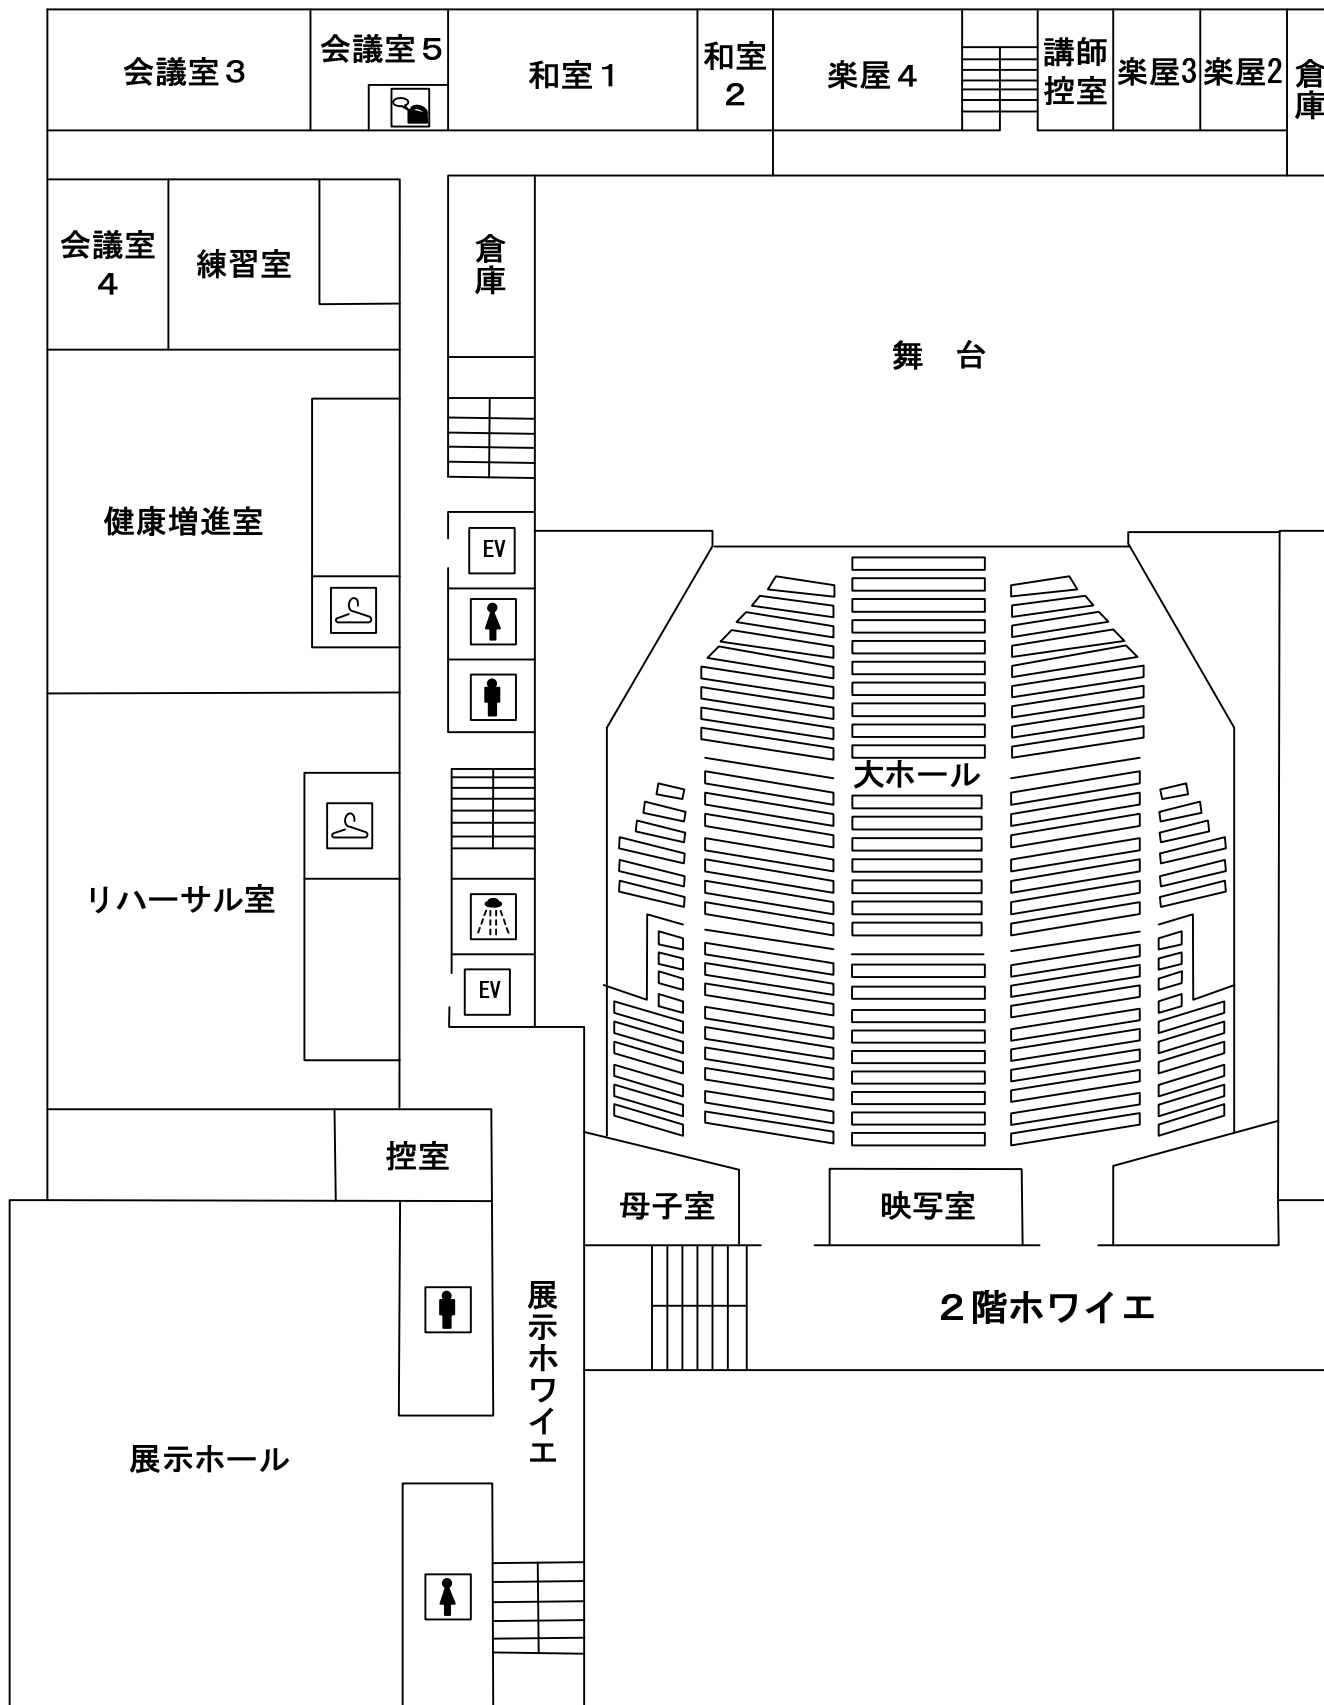

下松市文化健康センター 1階平面図

下松市文化健康センター 2階平面図

下松市文化健康センター 3階平面図