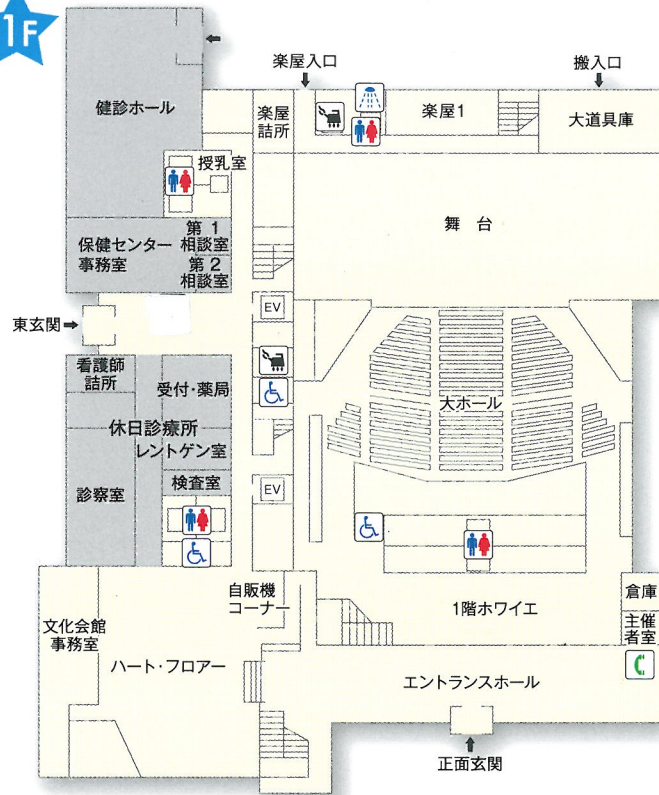

1F

2F

3F

大ホール 1F

客席定員数1007席(うち車いすスペース7席分)  
サスペンションフライダクト 5列(うちプロセニウム1列)  
美術パトン 17本、音響反射板、ビデオプロジェクター  
フルコンサートグランドピアノ2台 他

楽屋1 1F

70㎡  
長机、スタッピングチェア  
姿見、可動間仕切 他

楽屋2 2F

27㎡  
ユニットバス・トイレ  
応接セット、姿見、テレビ 他

楽屋3 2F

27㎡  
ユニットバス・トイレ  
応接セット、姿見、テレビ 他

楽屋4 2F

20畳(12畳+8畳)  
座卓、姿見、洗面  
テレビ 他