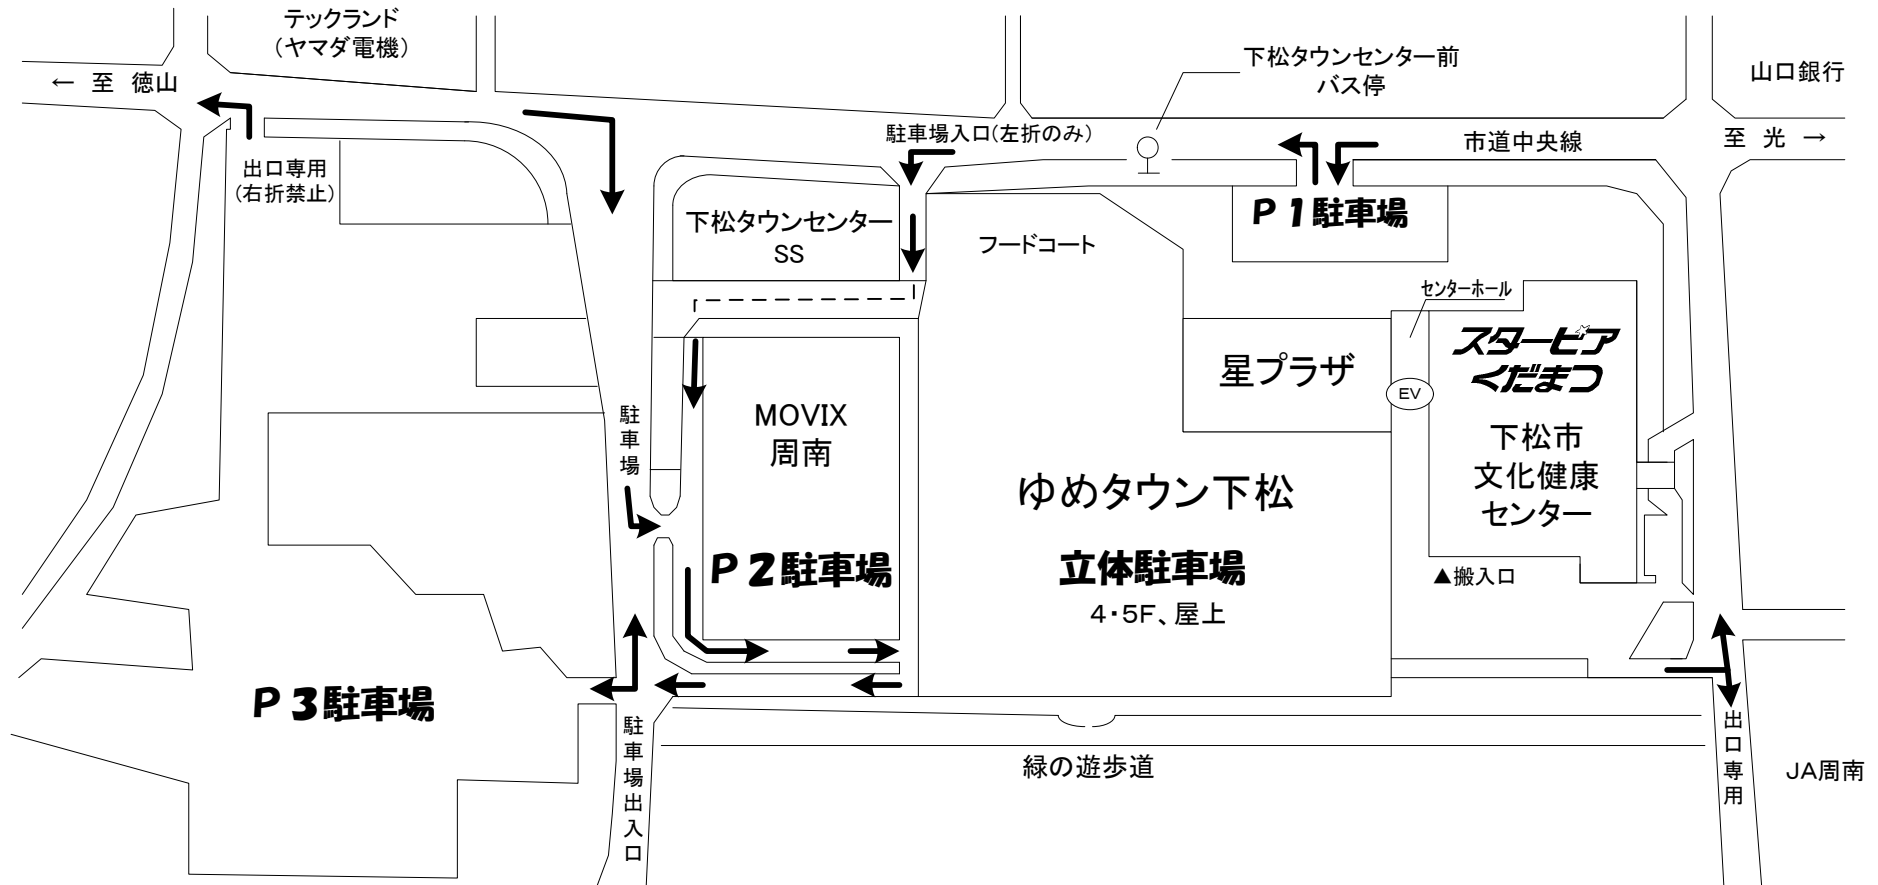

下松タウンセンター駐車場案内図

P 1 駐車場 (星プラザ前)	9 : 00 ~	映画の上映とアミュージアムの終了後	(入口は 24 : 00 閉鎖)
P 2 駐車場 (MOVIX 周南 1 F)	9 : 00 ~	映画の上映とアミュージアムの終了後	(入口は 24 : 00 閉鎖)
P 3 駐車場 (タウンセンター西)	5 : 30 ~	映画の上映とアミュージアムの終了後	(入口は 22 : 30 閉鎖)
立体駐車場 (4 F)	8 : 00 ~	映画の上映とアミュージアムの終了後	(入口は 22 : 30 閉鎖)
〃 (5 F、屋上)	10 : 00 ~	映画の上映とアミュージアムの終了後	(入口は 20 : 00 閉鎖)

スターピア くだまつ への近道は、立体駐車場 (4 F) から東エレベーター (E V) 利用が一番